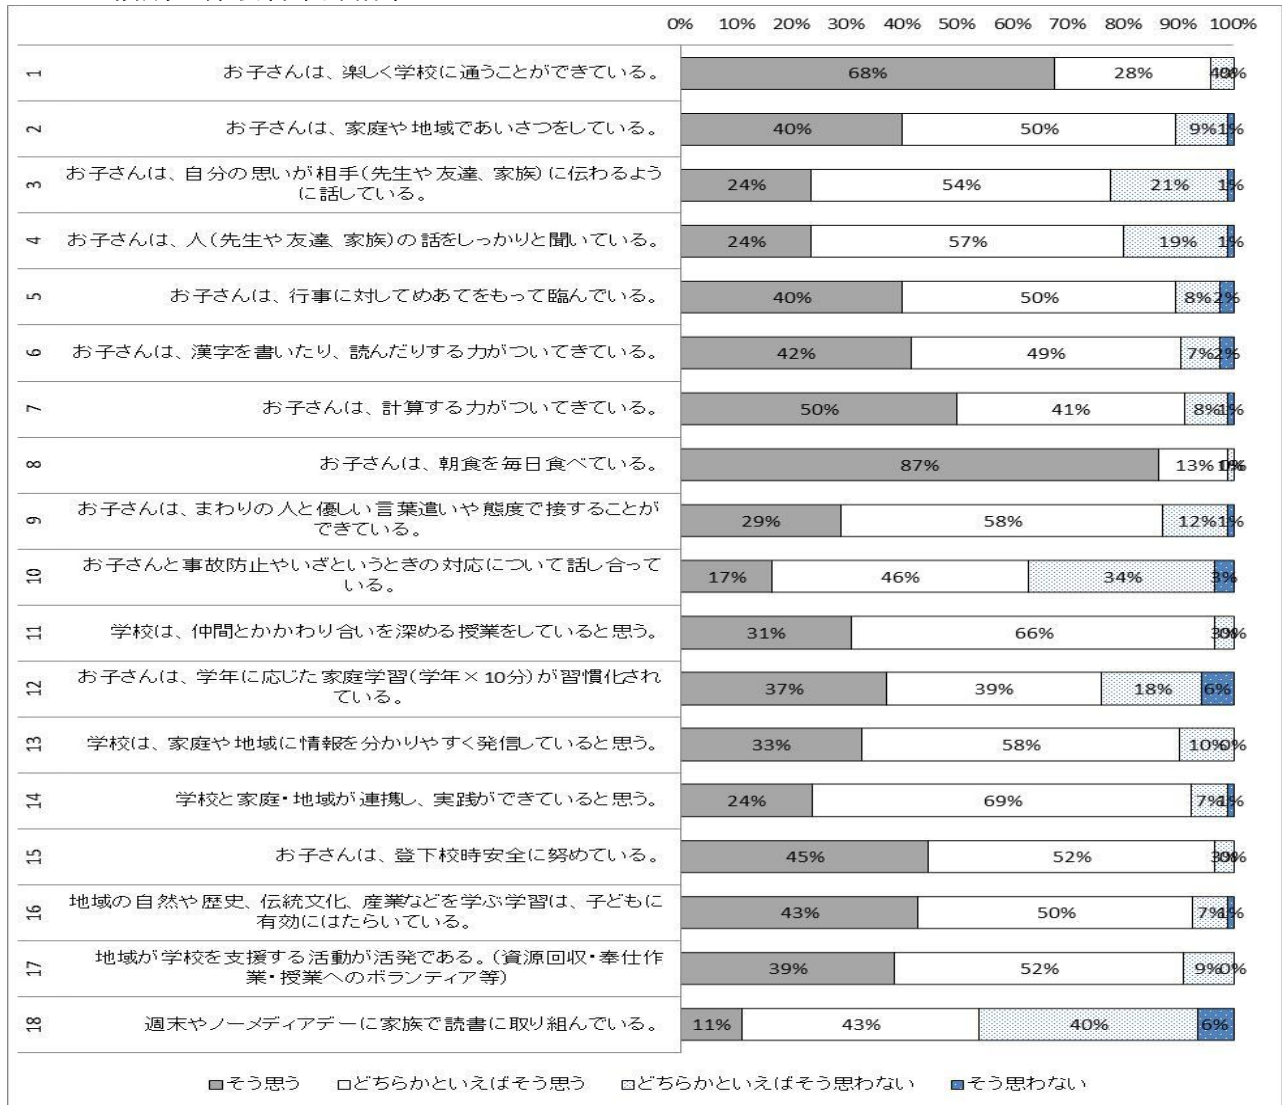

H28前期 保護者集計結果