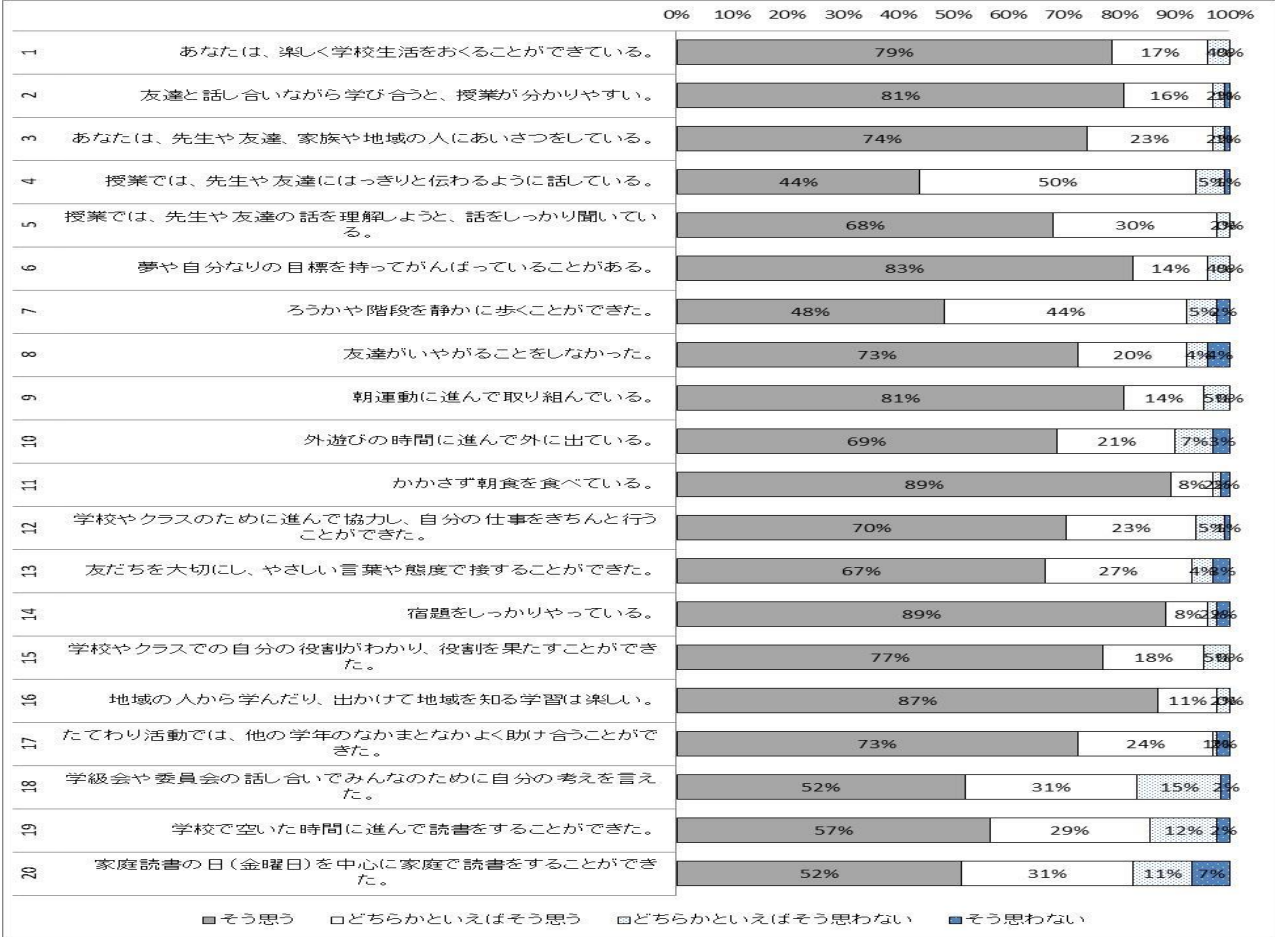

学校だより

平成28年9月
特別号
伊豆市立修善寺小学校

平成28年度修善寺小学校 前期学校評価アンケートの結果及び回答

1学期末に実施しました学校評価の結果について報告させていただきます。また、本校にて学校評価委員会を開催し、評価委員様よりご意見いただきました。併せてお知らせいたします。

H28前期 児童集計結果

〈参考〉H27後期 児童集計結果

Ñ Q: î : \ 'Å < • £'z b mæ@Ö° Øb " á £ î ° | ~ v ² / \$x_ " C ^ ~ r K S
 8§-- ^ [
 í m4) \ 0ðK œ8 ^ @} Û g œ: \ 5 @ (? ~ x M8 P > / > / ĩ - á ° " µ É
 í - x + (^ ~ b % † † v WZ @ † d WZ 8 • G \ @ 6 • P > / > 2 ĩ - á ° " µ É
 í m4) @ 8 x @ • G \ † K ^ ? WS P > 0 > 2 ĩ - á ° " µ É
 í m4) † ±) _ K x l K 8 0 • - % x Å Ø [K M • G \ @ [A S P > 0 > 5 ĩ - á ° " µ É
 í Û / ['5 8 S i 6ë _ 4 † [1 i † M • G \ @ [A S P > / > / ĩ - á ° " µ É
 Ñ > 7 > 4 > # b £'z @ & K C Û / # Õ q † > C • G \ @ [A Z > ~ - 1 ¨ * ... b \$ Û] v > Ê l † b] Ê ? }
 > 7 > 4 > # b % @ & K C 3 ù : G \ @ [A Z 8 • \ 0 Û o K Z 8 r M
 Ñ 8 ÿ † K W ? ~ x W Z 8 • \ + 7 ™ † â W Z ' Å < • £'z @ " C 8 r M
 Ñ 1 i b * f Ð @ X A | C • † 1 t Ê @ " C ^ ~ r K S