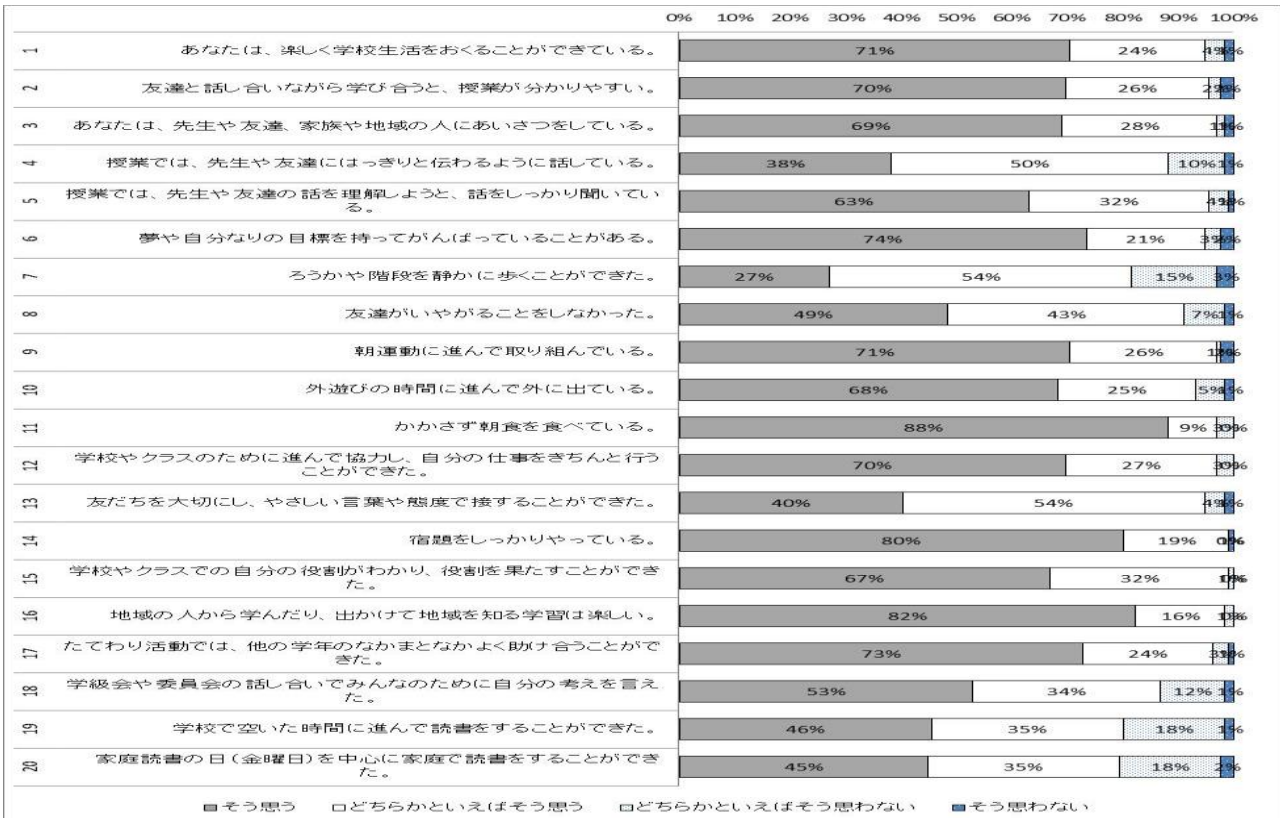

学校だより

平成28年9月
特別号
伊豆市立修善寺小学校

平成28年度修善寺小学校 前期学校評価アンケートの結果及び回答

1学期末に実施しました学校評価の結果について報告させていただきます。また、本校にて学校評価委員会を開催し、評価委員様よりご意見いただきました。併せてお知らせいたします。

H28前期 児童集計結果

〈参考〉H27後期 児童集計結果

Ñ Q: î : \ 'Å < • £'z b mæ@Ö° Øb " á £ î ° | ~ v ² / \$x_ " C ^ ~ r K S
 8§-- ^ [
 í m4) \ 0ðK œ8 ^ @} Û g œ: \ 5 @ (? ~ x M8 P > / > / ĩ - á ° " µ É
 í - x + (^ ~ b % † † v WZ @ † d WZ 8 • G \ @ 6 • P > / > 2 ĩ - á ° " µ É
 í m4) @ 8 x @ • G \ † K ^ ? WS P > 0 > 2 ĩ - á ° " µ É
 í m4) † ±) _ K x l K 8 0 • - % x Å Ø [K M • G \ @ [A S P > 0 > 5 ĩ - á ° " µ É
 í Û / ['5 8 S i 6ë _ 4 † [1 i † M • G \ @ [A S P > / > / ĩ - á ° " µ É
 Ñ > 7 > 4 > # b £'z @ & K C Û / # Õ q † > C • G \ @ [A Z > ~ - 1 ¨ * ... b \$ Û] v > Ê l † b] Ê ? }
 > 7 > 4 > # b % @ & K C 3 ù : G \ @ [A Z 8 • \ 0 Û o K Z 8 r M
 Ñ 8 ÿ † K W ? ~ x W Z 8 • \ + 7 ™ † â W Z ' Å < • £'z @ " C 8 r M
 Ñ 1 i b * f Ð @ X A | C • † 1 t Ê @ " C ^ ~ r K S